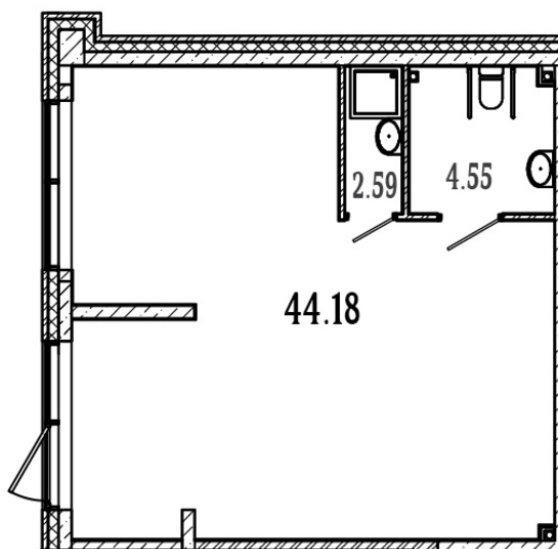

Коммерческое помещение

 Петроградская набережная, южнее дома 38

Офис №1

ОБЩАЯ ПЛОЩАДЬ 51.32

цена
20 528 000 руб

Площадь, м ²	Этаж	Срок сдачи	Номер помещения
51.32	1	I квартал 2025	1