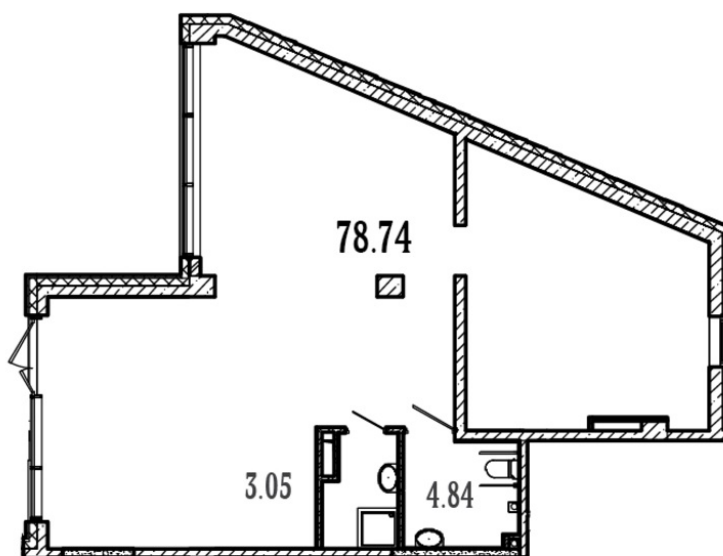

Коммерческое помещение

 Петроградская набережная, южнее дома 38

Офис №17 общая площадь 86.63

Цена указана при 100% оплате
24 689 550 руб

Площадь, м ²	Этаж	Срок сдачи	Номер помещения
86.63	1	I квартал 2025	17