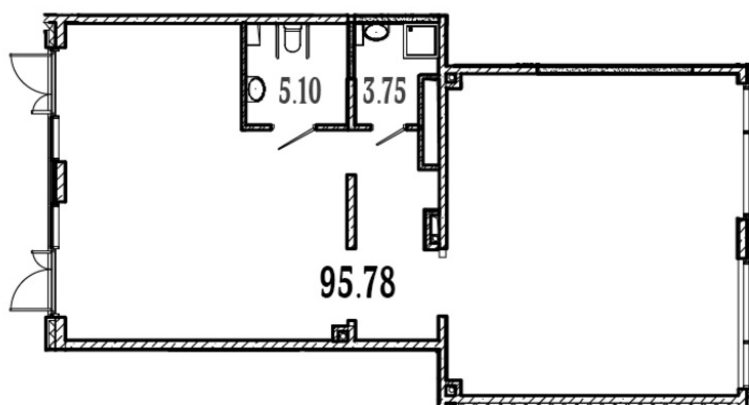

Коммерческое помещение

📍 Петроградская набережная, южнее дома 38

Офис №10 общая площадь 104.62

цена

31 386 000 руб

Площадь, м ²	Этаж	Срок сдачи	Номер помещения
104.62	1	I квартал 2025	10

График работы

Пн - Пт с 9:30 до 18:00
Суббота и Воскресенье — по предварительной договорённости