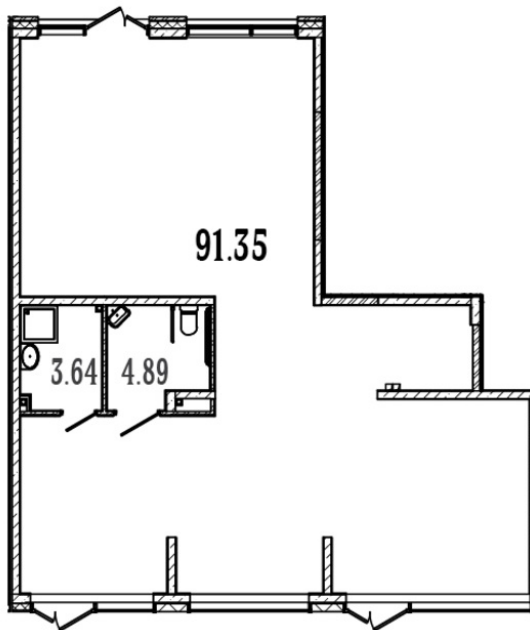

Коммерческое помещение

📍 Петроградская набережная, южнее дома 38

Офис №8 общая площадь 99.88

цена
31 961 600 руб

Площадь, м ²	Этаж	Срок сдачи	Номер помещения
99.88	1	I квартал 2025	8