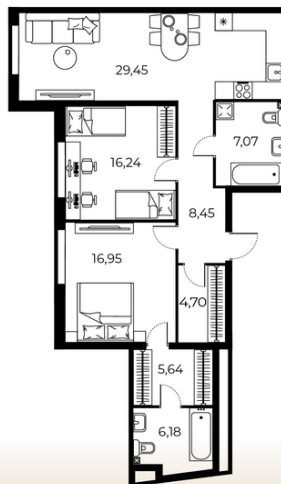

## 2-комнатная квартира

Новгородская, 14

### Квартира №6

Общая площадь	Этаж	Комнат
<b>94.68 м2</b>	<b>2</b>	<b>2</b>

Цена указана при 100% оплате  
**55 861 200 руб**

**График работы**

Понедельник - Пятница 9:30-18:00  
 Суббота и Воскресенье — по предварительной договорённости