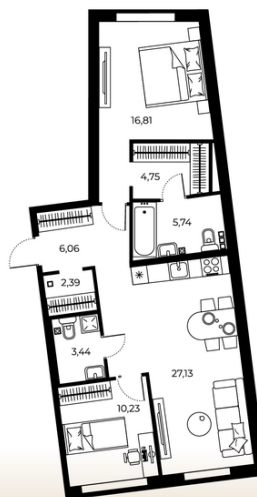

## 2-комнатная квартира

📍 Новгородская, 14

Квартира №1

Общая площадь	Этаж	Комнат
<b>76.55 м2</b>	<b>2</b>	<b>2</b>

Цена указана при 100% оплате  
**45 930 000 руб**

**График работы**

Понедельник - Пятница 9:30-18:00  
Суббота и Воскресенье — по предварительной договорённости