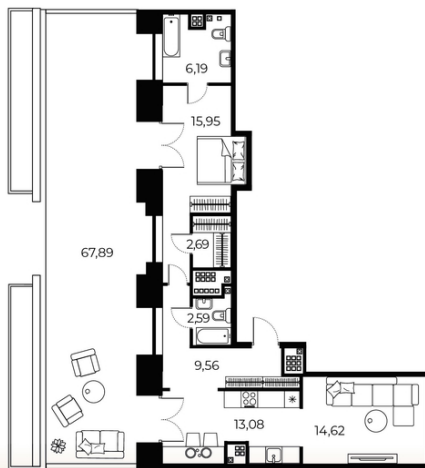

2-комнатная квартира

📍 Новгородская, 14

Квартира №162

Общая площадь	Этаж	Комнат
85.05 м2	6	4

Цена указана при 100% оплате
56 133 000 руб

График работы

Понедельник - Пятница 9:30-18:00
Суббота и Воскресенье — по предварительной договорённости