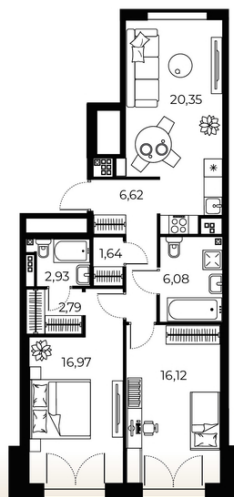

2-комнатная квартира

📍 Новгородская, 14

Квартира №150

Общая площадь	Этаж	Комнат
73.50 м2	4	2

Цена указана при 100% оплате
46 672 500 руб

График работы

Понедельник - Пятница 9:30-18:00
Суббота и Воскресенье — по предварительной договорённости