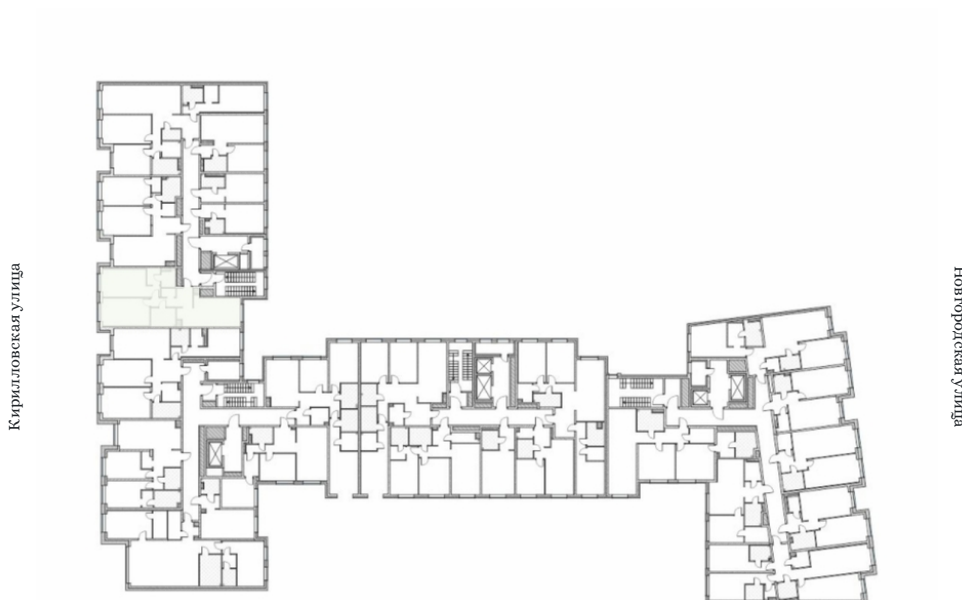

2-комнатная квартира

📍 Новгородская, 14

Квартира №144

Общая площадь	Этаж	Комнат
73.87 м2	3	2

Цена указана при 100% оплате
46 168 750 руб

График работы

Понедельник - Пятница 9:30-18:00
Суббота и Воскресенье — по предварительной договорённости