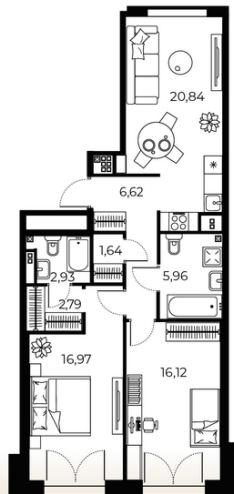

2-комнатная квартира

📍 Новгородская, 14

Квартира №144

Общая площадь	Этаж	Комнат
73.87 м2	3	2

Цена указана при 100% оплате
46 168 750 руб

График работы

Понедельник - Пятница 9:30-18:00
Суббота и Воскресенье — по предварительной договорённости