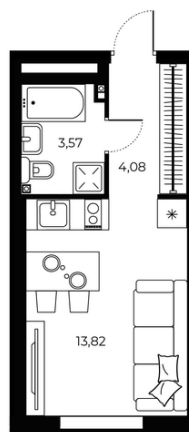

1-комнатная квартира

📍 Новгородская, 14

Квартира №143

Общая площадь	Этаж	Комнат
21.47 м2	2	1

Цена указана при 100% оплате
14 706 950 руб

График работы

Понедельник - Пятница 9:30-18:00
 Суббота и Воскресенье — по предварительной договорённости