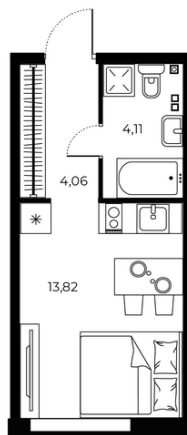

## Квартира №142

Общая площадь	Этаж	Комнат
21.99 м2	2	1

Цена указана при 100% оплате  
**15 063 150 руб**

**График работы**

Понедельник - Пятница 9:30-18:00  
Суббота и Воскресенье — по предварительной договорённости