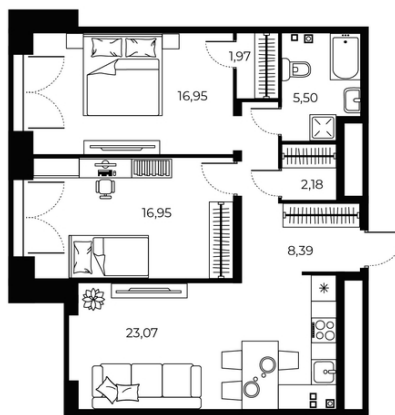

2-комнатная квартира

📍 Новгородская, 14

Квартира №139

Общая площадь	Этаж	Комнат
75.01 м2	2	2

Цена указана при 100% оплате
46 131 150 руб

График работы

Понедельник - Пятница 9:30-18:00
Суббота и Воскресенье — по предварительной договорённости