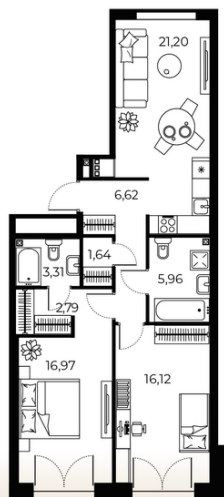

## 2-комнатная квартира

Новгородская, 14

### Квартира №138

Общая площадь	Этаж	Комнат
<b>74.61 м2</b>	<b>2</b>	<b>2</b>

Цена указана при 100% оплате  
**45 885 150 руб**

**График работы**

Понедельник - Пятница 9:30-18:00  
Суббота и Воскресенье — по предварительной договорённости