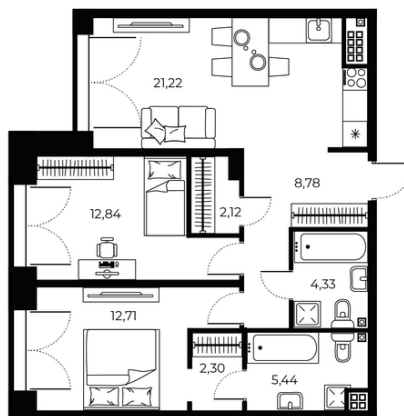

2-комнатная квартира

📍 Новгородская, 14

Квартира №125

Общая площадь	Этаж	Комнат
69.77 м2	5	2

Цена указана при 100% оплате
45 001 650 руб

График работы

Понедельник - Пятница 9:30-18:00
Суббота и Воскресенье — по предварительной договорённости