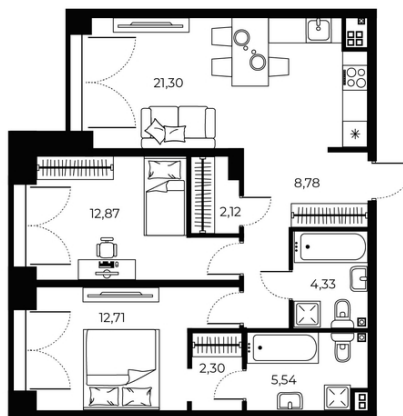

2-комнатная квартира

📍 Новгородская, 14

Квартира №113

Общая площадь	Этаж	Комнат
69.95 м2	3	2

Цена указана при 100% оплате
43 718 750 руб

График работы

Понедельник - Пятница 9:30-18:00
Суббота и Воскресенье — по предварительной договорённости