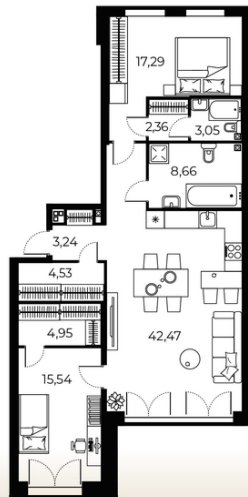

2-комнатная квартира

📍 Новгородская, 14

Квартира №112

Общая площадь	Этаж	Комнат
102.09 м2	3	2

Цена указана при 100% оплате
60 233 100 руб

График работы

Понедельник - Пятница 9:30-18:00
 Суббота и Воскресенье — по предварительной договорённости