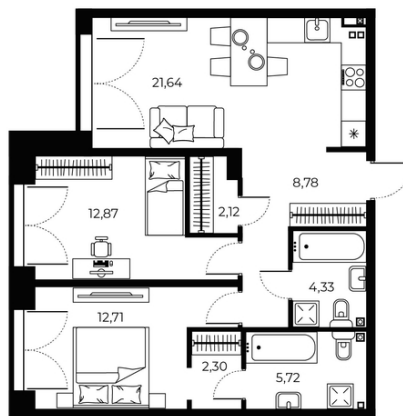

2-комнатная квартира

📍 Новгородская, 14

Квартира №108

Общая площадь	Этаж	Комнат
70.47 м2	2	2

Цена указана при 100% оплате
43 691 400 руб

Киргилловская улица

Новгородская улица

График работы