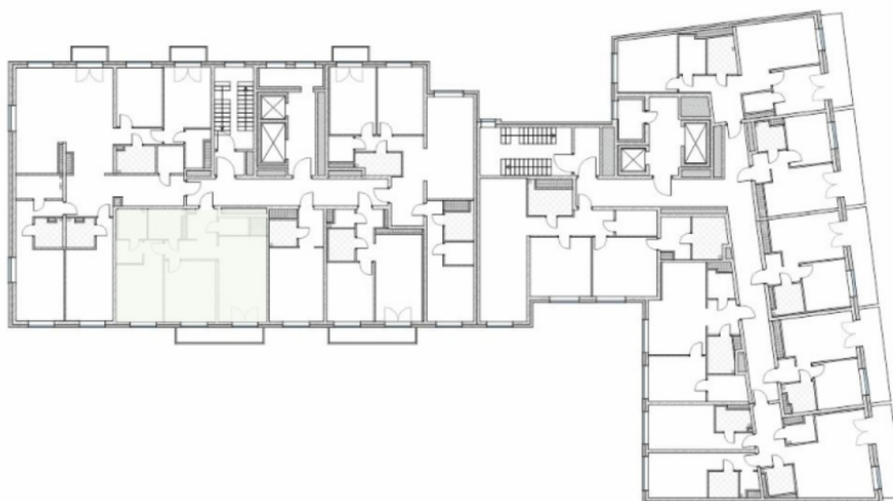

## 2-комнатная квартира

📍 Новгородская, 14

### Квартира №100

Общая площадь	Этаж	Комнат
<b>67.49 м2</b>	<b>9</b>	<b>2</b>

Цена указана при 100% оплате  
**47 580 450 руб**

Кирилловская улица

Новгородская улица

**График работы**

Понедельник - Пятница 9:30-18:00  
Суббота и Воскресенье — по предварительной договорённости