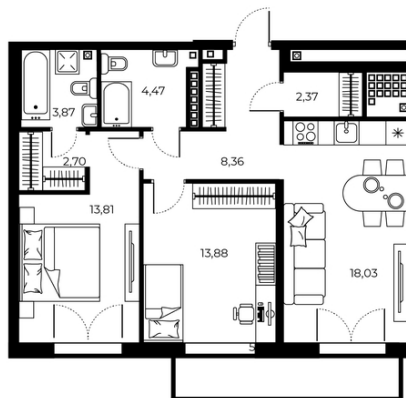

## 2-комнатная квартира

📍 Новгородская, 14

### Квартира №100

Общая площадь	Этаж	Комнат
<b>67.49 м2</b>	<b>9</b>	<b>2</b>

Цена указана при 100% оплате  
**47 580 450 руб**

Кирилловская улица

Новгородская улица

**График работы**

Понедельник - Пятница 9:30-18:00  
Суббота и Воскресенье — по предварительной договорённости