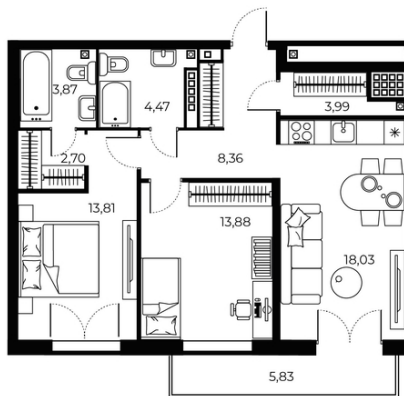

2-комнатная квартира

📍 Новгородская, 14

Квартира №90

Общая площадь	Этаж	Комнат
69.86 м2	7	2

Цена указана при 100% оплате
46 806 200 руб

График работы

Понедельник - Пятница 9:30-18:00
Суббота и Воскресенье — по предварительной договорённости