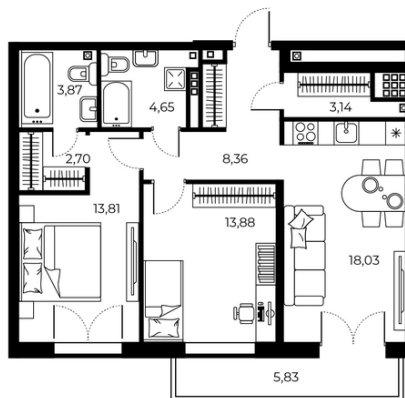

2-комнатная квартира

📍 Новгородская, 14

Квартира №85

Общая площадь	Этаж	Комнат
70.04 м2	6	2

Цена указана при 100% оплате
46 226 400 руб

График работы

Понедельник - Пятница 9:30-18:00
Суббота и Воскресенье — по предварительной договорённости