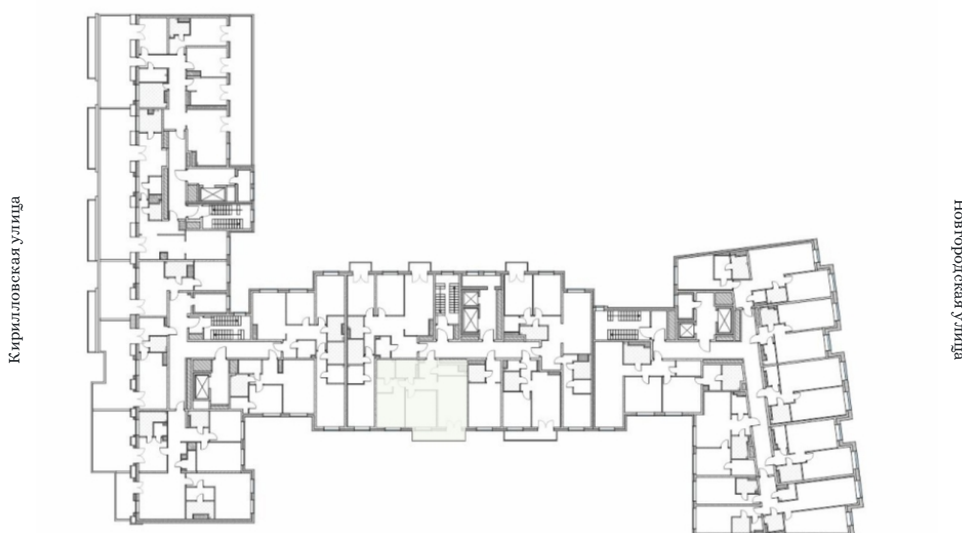

2-комнатная квартира

📍 Новгородская, 14

Квартира №85

Общая площадь	Этаж	Комнат
70.04 м2	6	2

Цена указана при 100% оплате
46 226 400 руб

График работы

Понедельник - Пятница 9:30-18:00
Суббота и Воскресенье — по предварительной договорённости