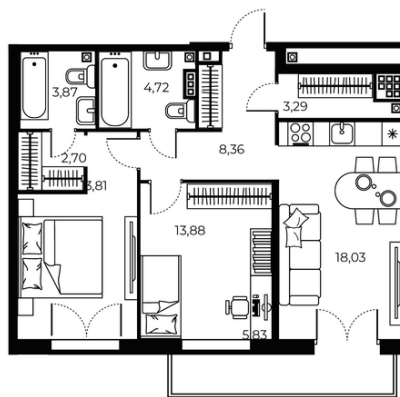

2-комнатная квартира

📍 Новгородская, 14

Квартира №80

Общая площадь	Этаж	Комнат
68.91 м2	3	2

Цена указана при 100% оплате
45 669 000 руб

График работы

Понедельник - Пятница 9:30-18:00
Суббота и Воскресенье — по предварительной договорённости