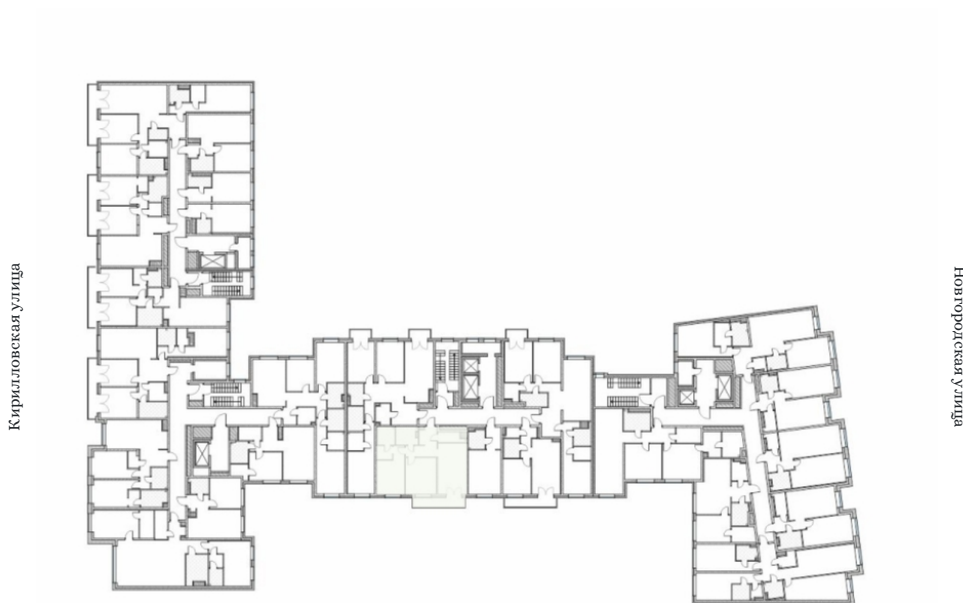

2-комнатная квартира

📍 Новгородская, 14

Квартира №80

Общая площадь	Этаж	Комнат
68.91 м2	3	2

Цена указана при 100% оплате
45 669 000 руб

График работы

Понедельник - Пятница 9:30-18:00
Суббота и Воскресенье — по предварительной договорённости