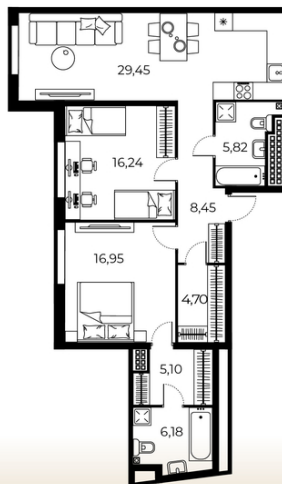

2-комнатная квартира

📍 Новгородская, 14

Квартира №48

Общая площадь	Этаж	Комнат
92.89 м2	8	2

Цена указана при 100% оплате
60 378 500 руб

График работы

Понедельник - Пятница 9:30-18:00
Суббота и Воскресенье — по предварительной договорённости