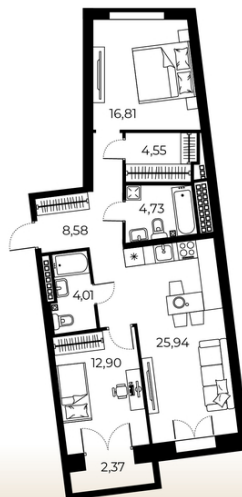

2-комнатная квартира

📍 Новгородская, 14

Квартира №42

Общая площадь	Этаж	Комнат
76.00 м2	8	2

Цена указана при 100% оплате
50 920 000 руб

График работы

Понедельник - Пятница 9:30-18:00
Суббота и Воскресенье — по предварительной договорённости