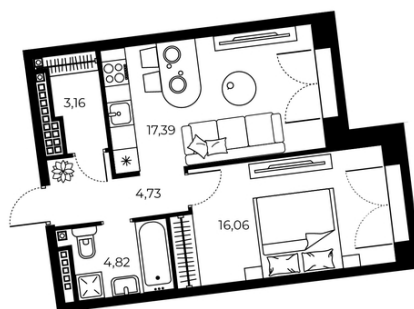

# 1-комнатная квартира

📍 Новгородская, 14

## Квартира №38

Общая площадь	Этаж	Комнат
<b>46.16 м2</b>	<b>7</b>	<b>1</b>

Цена указана при 100% оплате  
**31 388 800 руб**

**График работы**

Понедельник - Пятница 9:30-18:00  
Суббота и Воскресенье — по предварительной договорённости