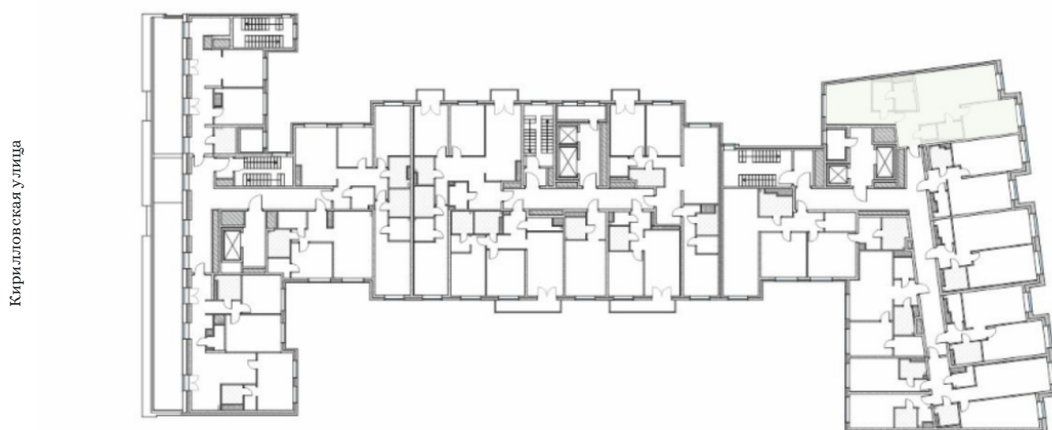

## 2-комнатная квартира

📍 Новгородская, 14

Срок сдачи II квартал 2029г.

### Квартира №35

Общая площадь	Этаж	Комнат
<b>79.25 м2</b>	<b>7</b>	<b>2</b>

Цена указана при 100% оплате  
**51 512 500 руб**

**График работы**

Понедельник - Пятница 9:30-18:00  
Суббота и Воскресенье — по предварительной договорённости