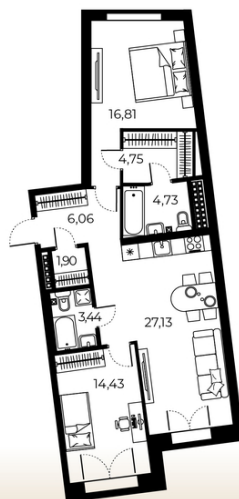

### Квартира №35

Общая площадь	Этаж	Комнат
<b>79.25 м2</b>	<b>7</b>	<b>2</b>

Цена указана при 100% оплате  
**51 512 500 руб**

**График работы**

Понедельник - Пятница 9:30-18:00  
Суббота и Воскресенье — по предварительной договорённости