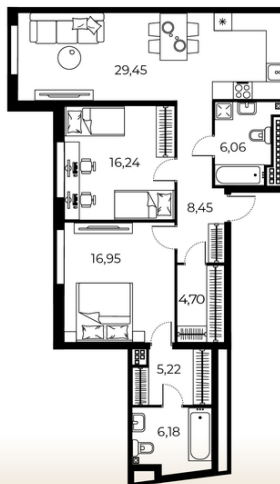

2-комнатная квартира

Новгородская, 14

Квартира №34

Общая площадь	Этаж	Комнат
93.25 м2	6	2

Цена указана при 100% оплате
58 747 500 руб

График работы

Понедельник - Пятница 9:30-18:00
 Суббота и Воскресенье — по предварительной договорённости