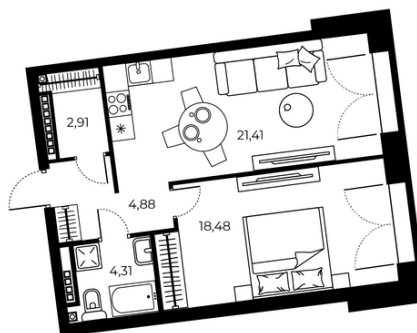

1-комнатная квартира

📍 Новгородская, 14

Квартира №30

Общая площадь	Этаж	Комнат
52.99 м2	6	1

Цена указана при 100% оплате
34 833 300 руб

График работы

Понедельник - Пятница 9:30-18:00
 Суббота и Воскресенье — по предварительной договорённости