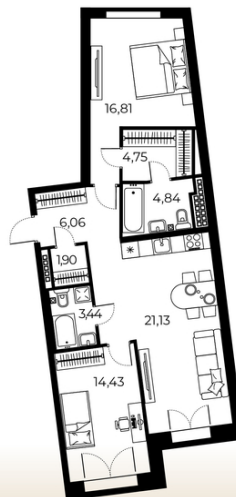

2-комнатная квартира

📍 Новгородская, 14

Квартира №28

Общая площадь	Этаж	Комнат
79.36 м2	6	2

Цена указана при 100% оплате
50 790 400 руб

График работы

Понедельник - Пятница 9:30-18:00
Суббота и Воскресенье — по предварительной договорённости