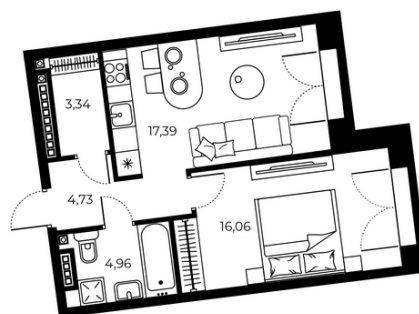

# 1-комнатная квартира

📍 Новгородская, 14

## Квартира №24

Общая площадь	Этаж	Комнат
<b>46.48 м2</b>	<b>5</b>	<b>1</b>

Цена указана при 100% оплате  
**30 676 800 руб**

**График работы**

Понедельник - Пятница 9:30-18:00  
Суббота и Воскресенье — по предварительной договорённости