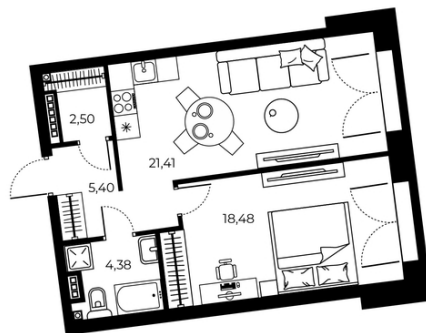

1-комнатная квартира

📍 Новгородская, 14

Квартира №23

Общая площадь	Этаж	Комнат
52.17 м2	5	1

Цена указана при 100% оплате
34 432 200 руб

График работы

Понедельник - Пятница 9:30-18:00
 Суббота и Воскресенье — по предварительной договорённости