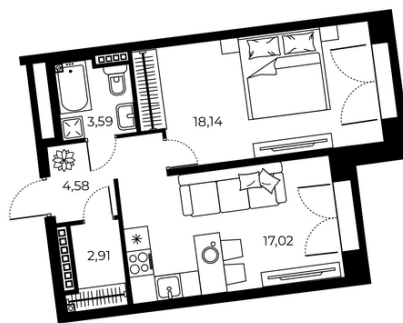

1-комнатная квартира

📍 Новгородская, 14

Квартира №22

Общая площадь	Этаж	Комнат
46.24 м2	5	1

Цена указана при 100% оплате
30 518 400 руб

График работы

Понедельник - Пятница 9:30-18:00
Суббота и Воскресенье — по предварительной договорённости