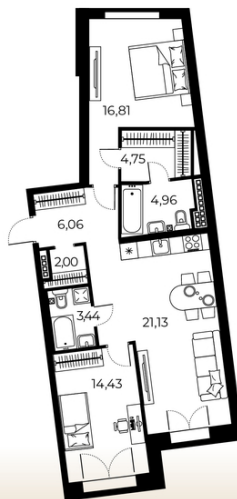

2-комнатная квартира

📍 Новгородская, 14

Квартира №21

Общая площадь	Этаж	Комнат
79.58 м2	5	2

Цена указана при 100% оплате
50 135 400 руб

График работы

Понедельник - Пятница 9:30-18:00
Суббота и Воскресенье — по предварительной договорённости