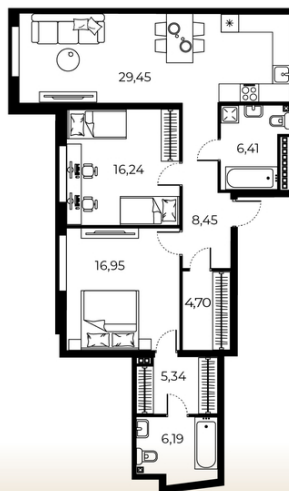

## 2-комнатная квартира

📍 Новгородская, 14

### Квартира №20

Общая площадь	Этаж	Комнат
<b>93.73 м2</b>	<b>4</b>	<b>2</b>

Цена указана при 100% оплате  
**57 175 300 руб**

**График работы**

Понедельник - Пятница 9:30-18:00  
Суббота и Воскресенье — по предварительной договорённости