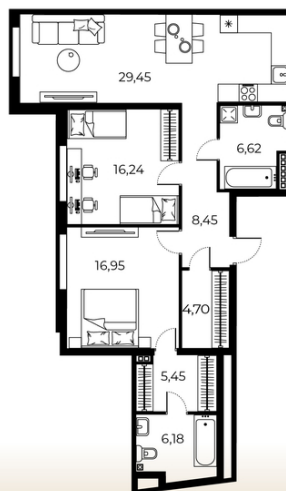

2-комнатная квартира

📍 Новгородская, 14

Квартира №13

Общая площадь	Этаж	Комнат
94.04 м2	3	2

Цена указана при 100% оплате
56 424 000 руб

График работы

Понедельник - Пятница 9:30-18:00
Суббота и Воскресенье — по предварительной договорённости