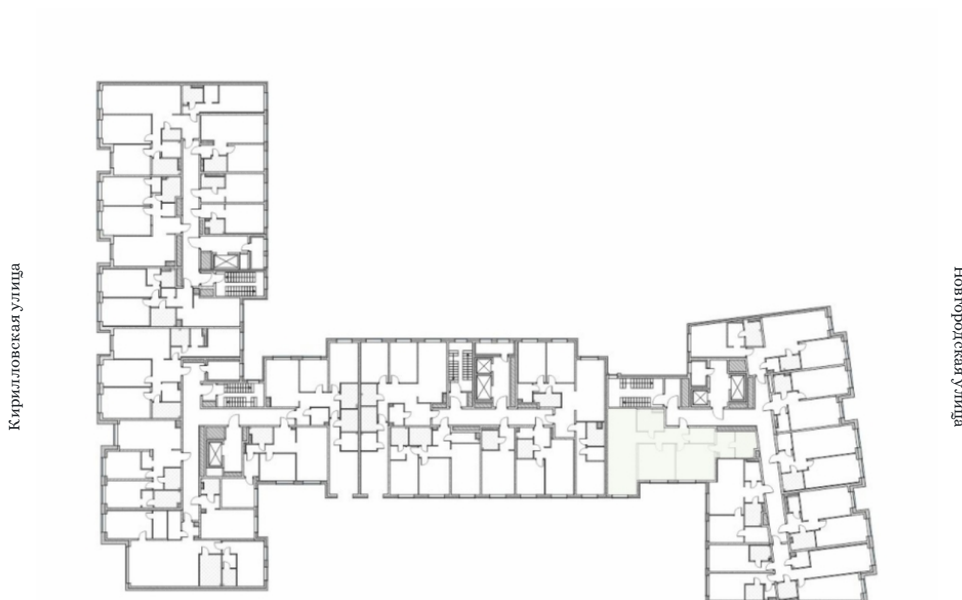

2-комнатная квартира

📍 Новгородская, 14

Квартира №13

Общая площадь	Этаж	Комнат
94.04 м2	3	2

Цена указана при 100% оплате
56 424 000 руб

График работы

Понедельник - Пятница 9:30-18:00
Суббота и Воскресенье — по предварительной договорённости